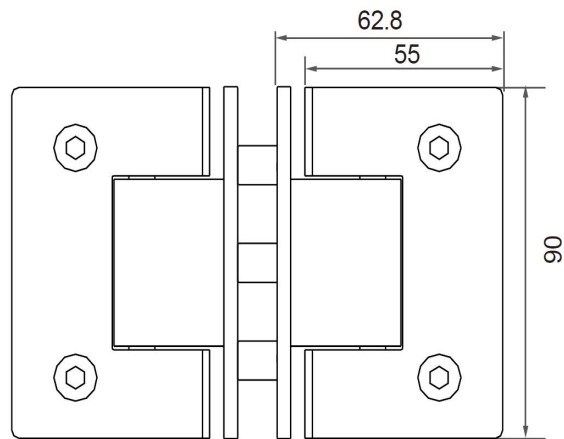

# Model: BK0649

Product	Shower Hinge
产品名称	玻璃夹
Material	#304 Stainless Steel
物料	#304 不锈钢
Finish	Polished
表面处理	全光
Country of Origin	People's Republic of China
原产地	中华人民共和国

Unit : piece  
单位 : 件

## Features

Suitable for twin swinging shower cubical use

Suitable for 8-10mm tempered glass use

Maximum door leaf weight: 45kg

Maximum door leaf width: 900mm

Self-closing when door is closed to 30°

Double action

## 产品描述

适用于平开式双淋浴房

适用于8-10mm钢化玻璃门

最大承重为45kg

最大门扇阔度为900mm

当门扇关至30°，门扇自动关闭

双向运作

BESTKO BEST TO YOU