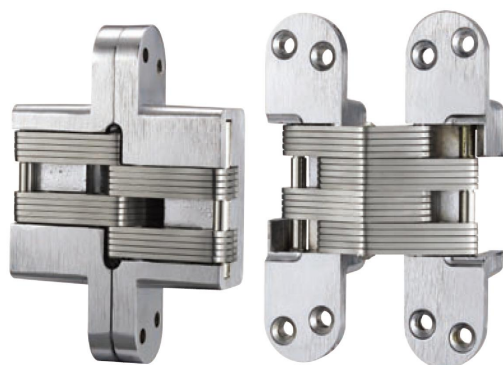

Model: 154

Product	Concealed Hinge
产品名称	隐藏式合页
Material	Stainless Steel & Zinc Casted
物料	不锈钢及锌合金
Finish	Satin Nickel
表面处理	拉丝镍
Country of Origin	People's Republic of China
原产地	中华人民共和国

Unit : piece
单位 : 件

Features

Suitable for timber door and metal door use

Concealed fixing

Maximum door leaf weight: 90kg

Maximum door open angle: 180°

Non-handed

Measurement 尺寸 (mm)

H:117 W:78 T:41

产品描述

适用于木门及金属门

隐藏式安装

最大承重为**90kg**

最大开门角度为**180°**

无需区分左右安装

BESTKO BEST TO YOU

url: www.bestko.com