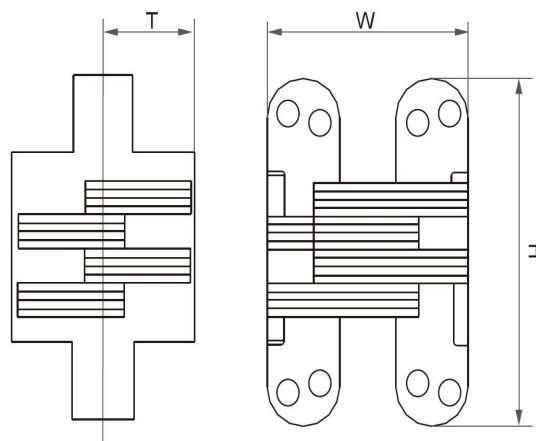

Model: 154

Product	Concealed Hinge
产品名称	隐藏式合页
Material	Stainless Steel & Zinc Casted
物料	不锈钢及锌合金
Finish	Satin Nickel
表面处理	拉丝镍
Country of Origin	People's Republic of China
原产地	中华人民共和国

Unit : piece
单位 : 件

Features

Suitable for timber door and metal door use

Concealed fixing

Maximum door leaf weight: 90kg

Maximum door open angle: 180°

Non-handed

Measurement 尺寸 (mm)

H:117 W:78 T:41

产品描述

适用于木门及金属门

隐藏式安装

最大承重为**90kg**

最大开门角度为**180°**

无需区分左右安装

BESTKO BEST TO YOU

url: www.bestko.com