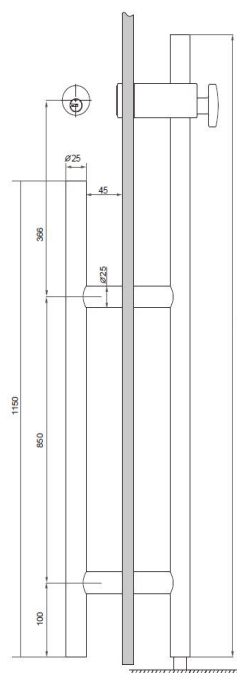

# Model: 8198N

Product	<b>Pull Handle with Lock</b>
产品名称	拉手锁
Material	<b>#304 Stainless Steel</b>
物料	<b>#304 不锈钢</b>
Finish	<b>Polished</b>
表面处理	全光
Country of Origin	<b>People's Republic of China</b>
原产地	中华人民共和国

Unit : pair  
单位 : 对

## Features

**Bottom bolt to be operated by turn inside and by keyway outside**

**Suitable for 10-18mm tempered glass use**

## 产品描述

在门内锁栓以旋钮操控，在门外锁栓以钥匙操控

适用于10-18mm钢化玻璃门

**BESTKO BEST TO YOU**

url: [www.bestko.com](http://www.bestko.com)